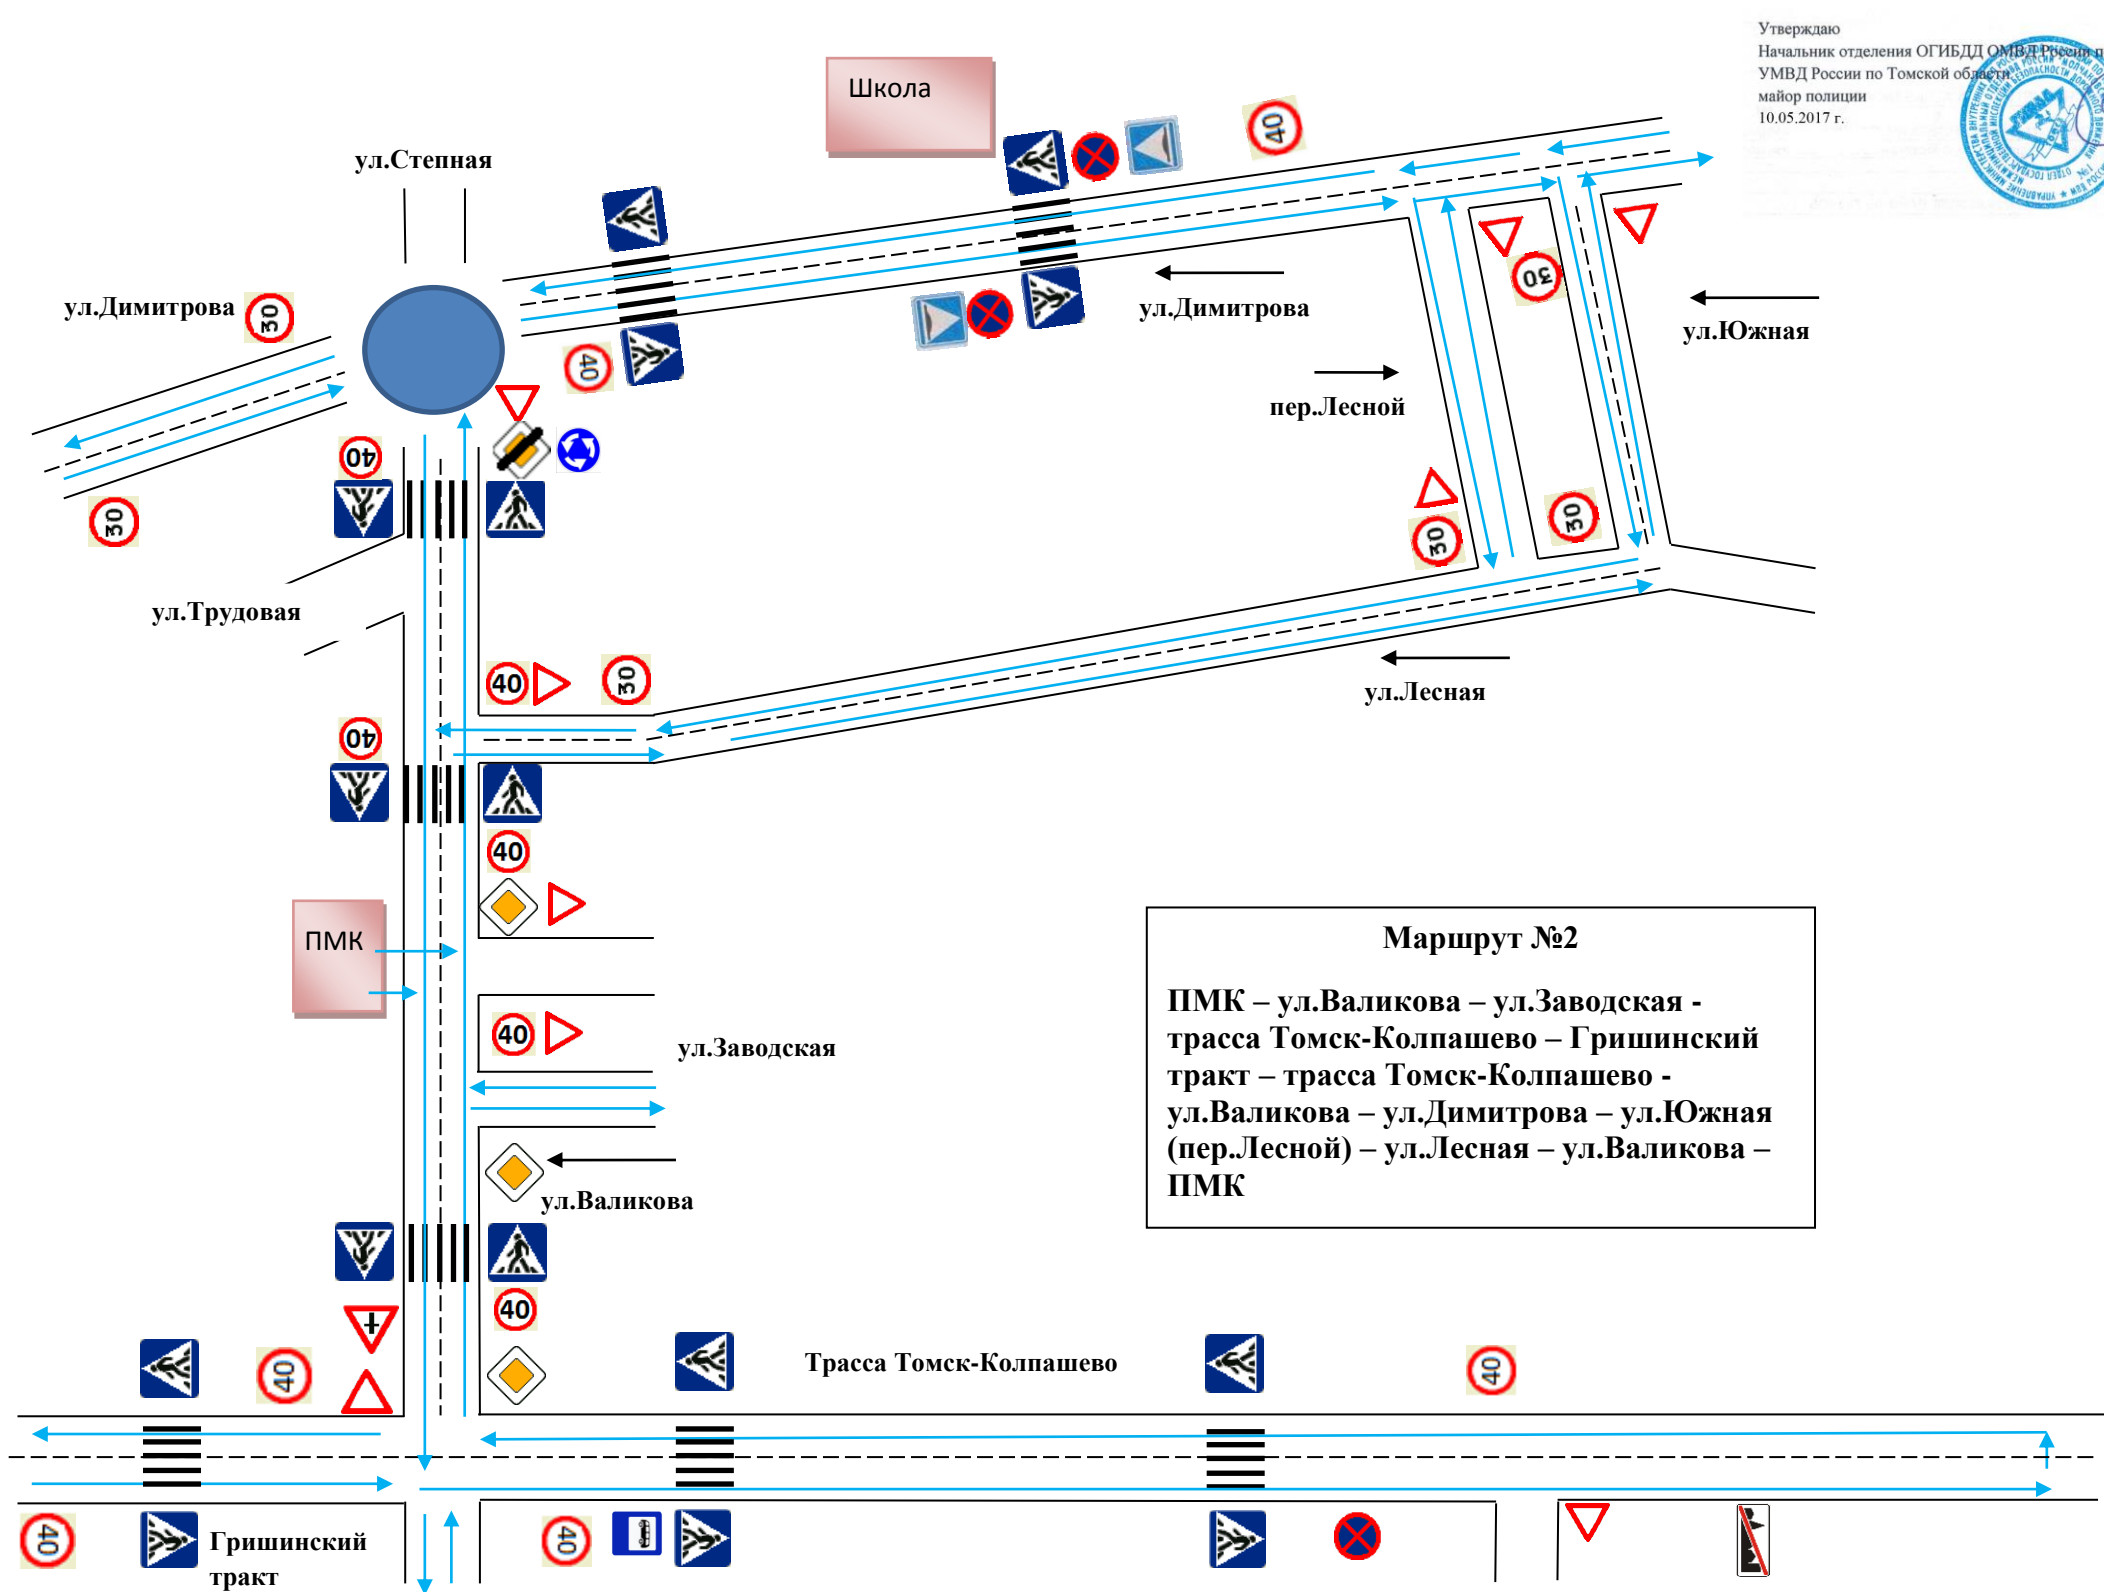

Утверждаю
Начальник отделения ОГИБДД ОМВД России по Молчановскому району
УМВД России по Томской области
майор полиции
10.05.2017 г.

С.Б. Баев

Маршрут №2
ПМК – ул.Валикова – ул.Заводская -
трасса Томск-Колпашево – Гришинский
тракт – трасса Томск-Колпашево -
ул.Валикова – ул.Димитрова – ул.Южная
(пер.Лесной) – ул.Лесная – ул.Валикова –
ПМК